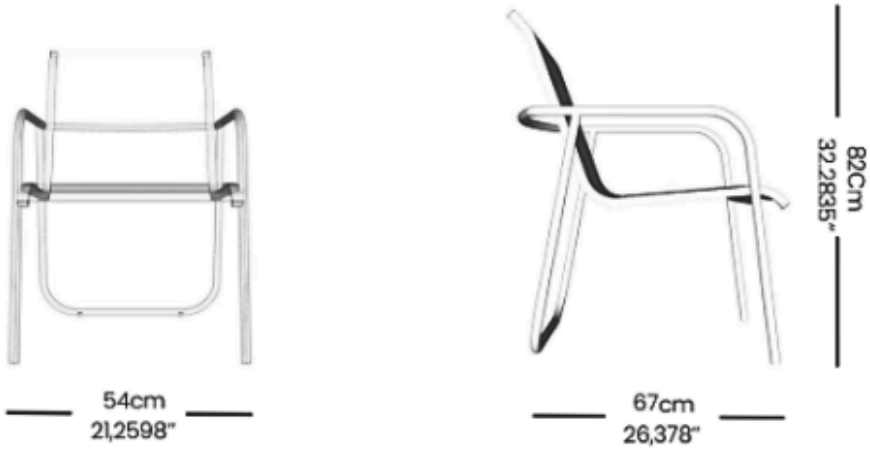

CADEIRA
CHANTAL
COLEÇÃO CARIBE

BRETON

POR
ESTUDIO
BRETON

A Cadeira Chantal combina estrutura em alumínio tubular com pintura eletrostática, oferecendo alta durabilidade. Com configuração fixa, seu assento e encosto em tela garantem conforto e leveza.

CADEIRA
CHANTAL

BRETON

Cadeira
Chantal

CADEIRA
CHANTAL

BRETON

Diferenciais:

- Estrutura tubular em alumínio com pintura eletrostática
- Revestimento em alumínio e tela
- Acabamento de encosto e assento em tela

CADEIRA
CHANTAL

BRETON

 Alumínio tubular com pintura eletrostática, com revestimento em alumínio e tela. Com acabamento de encosto e assento em tela.

Medidas podem apresentar leves variações. Nos reservamos o direito de efetuar essas alterações em consulta prévia.